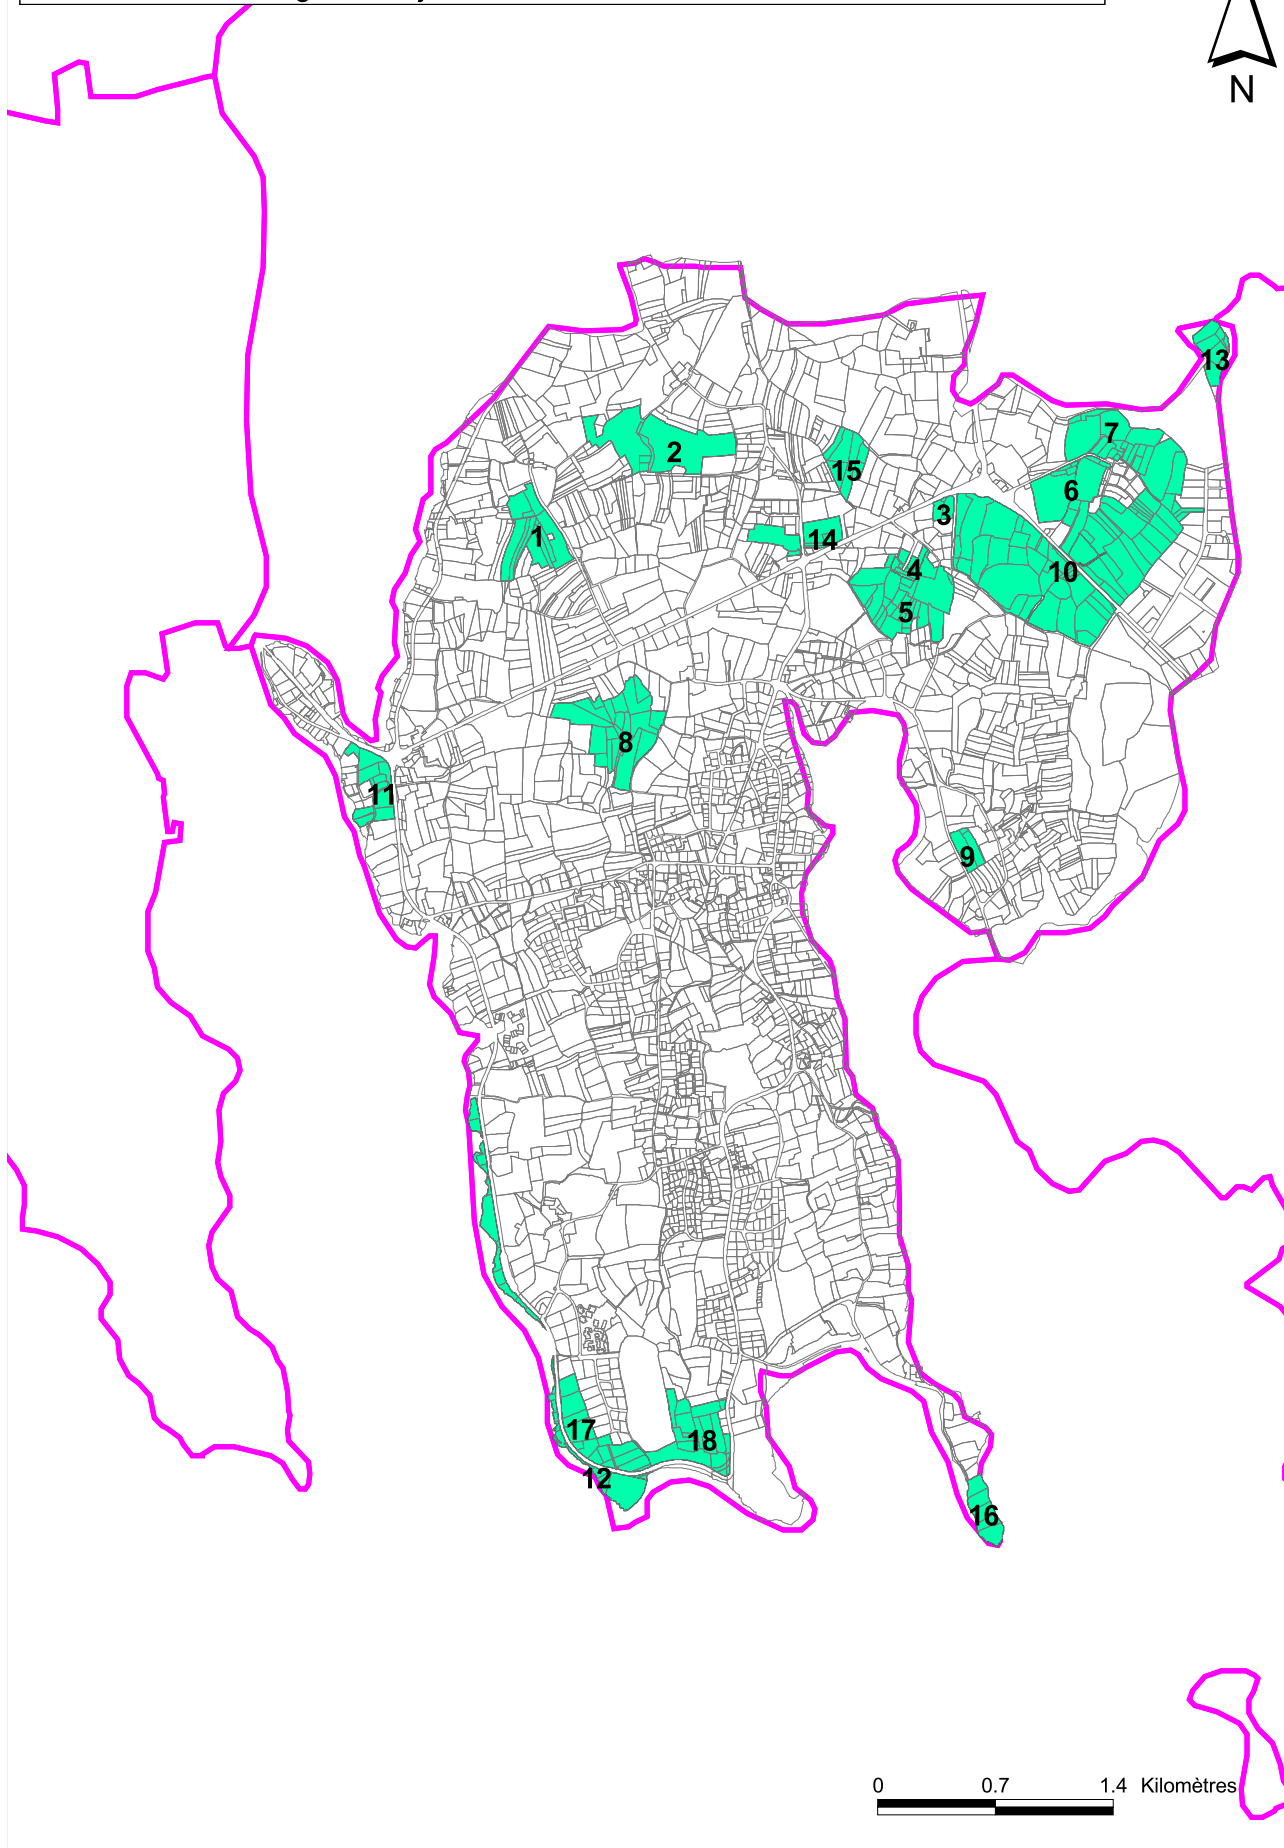

SAINT-PHILIBERT (56 233). Liste des zones de protections demandées au PLU
au titre de l'archéologie, le 29 janvier 2016

0 0.7 1.4 Kilomètres